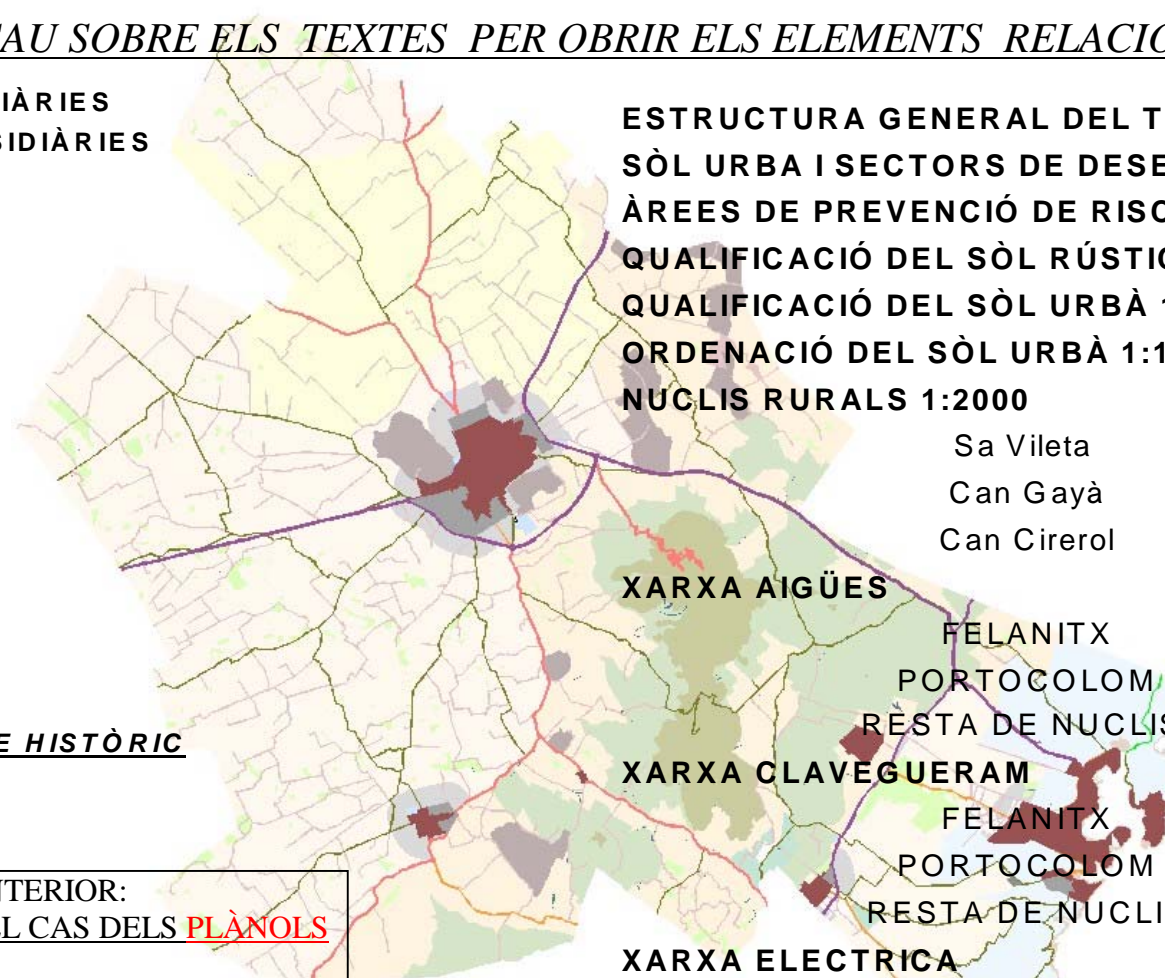

Sa Vileta
Can Gayà
Can Cirerol

XARXA AIGÜES

FELANITX
PORTOCOLOM
RESTA DE NUCLIS

XARXA CLAVEGUERAM

FELANITX
PORTOCOLOM
RESTA DE NUCLIS

XARXA ELECTRICA

FELANITX
PORTOCOLOM
RESTA DE NUCLIS

PER RETORNAR A L'ANTERIOR:
CLICAU SOBRE **L'ESCUT** EN EL CAS DELS **PLÀNOLS**
CLICAU AL **MARGE SUPERIOR** DEL PRIMER **FULL** EN
ELS **TEXTES** I **MAPES-GUIA**